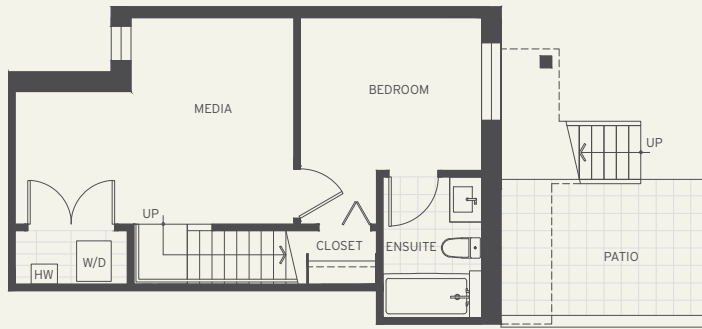

HERITAGE

KITSILANO, VANCOUVER

Plan D2

2 Bedroom + Den + 2.5 Bath • Interior: 1435 Sq Ft • Exterior: 68 Sq Ft • Total: 1503 Sq Ft

LOWER LEVEL

MAIN LEVEL

LEVEL 2

HERITAGEBYFORMWERKS.COM