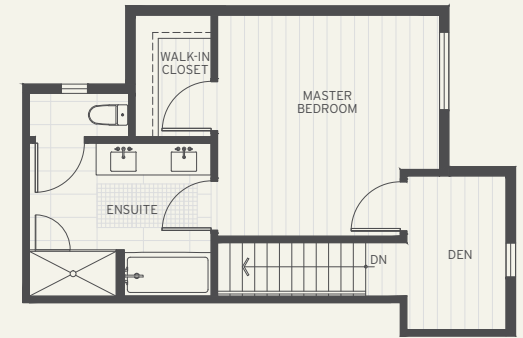

HERITAGE

KITSILANO, VANCOUVER

Plan D2

2 Bedroom + Den + 2.5 Bath • Interior: 1435 Sq Ft • Exterior: 68 Sq Ft • Total: 1503 Sq Ft

LOWER LEVEL

MAIN LEVEL

LEVEL 2

HERITAGEBYFORMWERKS.COM