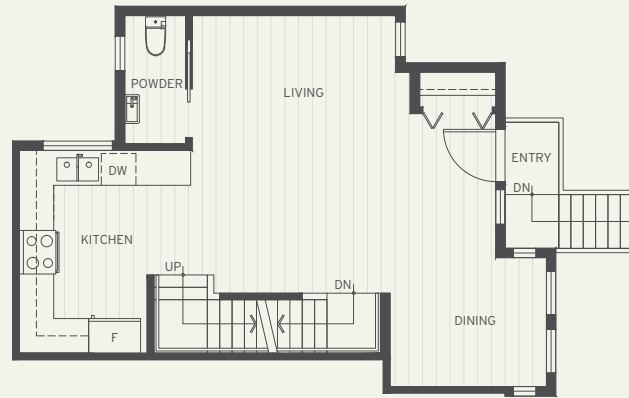

HERITAGE

KITSILANO, VANCOUVER

Plan D2

2 Bedroom + Den + 2.5 Bath • Interior: 1435 Sq Ft • Exterior: 68 Sq Ft • Total: 1503 Sq Ft

LOWER LEVEL

MAIN LEVEL

LEVEL 2

HERITAGEBYFORMWERKS.COM